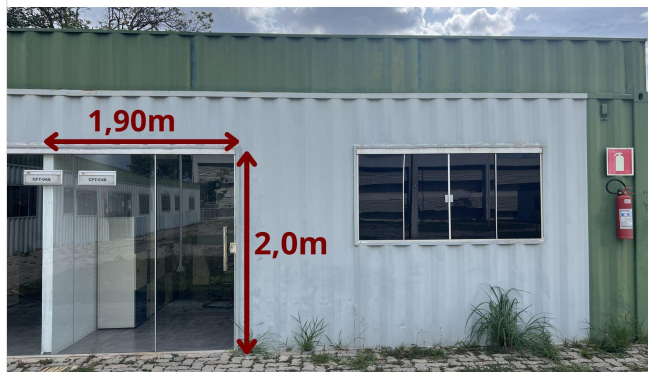

Porta

Corredor

Parede Interna

Porta: 190cm (largura) x 200cm (altura)

Corredor: 618cm (largura) / 330cm (Altura)
Porta: 190cm (largura) x 200cm (altura).
Janela: 200cm (largura) / 100cm (Altura)

Parede Interna: 618cm (largura) / 240cm (Altura)
Janelas: 200cm (largura) / 060cm (Altura)

Porta

Parede Interna

Porta

Corredor

Parede Interna

Porta

abertura de vidro 70⁵ cm altura e
14 cm de largura

2.10 mc de altura 90cm largura

Corredor

Parede Interna

Porta

Corredor

Parede Interna

Porta	Corredor	Parede Interna	
<p data-bbox="241 178 521 199">Porta de entrada do INOVAPE</p> <p data-bbox="174 242 286 306">Está localizado ao final de um longo corredor, na lateral esquerda.</p> 			
	<p data-bbox="687 896 1276 925">Área externa da porta (esquerda). Altura (da parte branca em direção ao teto): 142 cm; comprimento total da área do corredor (até a próxima porta): 725 cm;</p>	<p data-bbox="1285 880 1691 925">Medidas da parede interna a ser plotada: Altura 272 cm (considerando os vãos livres, medida realizada abaixo da coluna até fiação aparente conforme fotos), comprimento 670 cm.</p>	