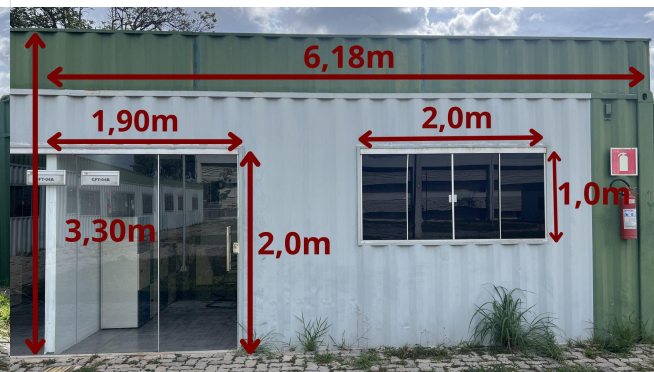

Porta

Corredor

Parede Interna

Porta: 190cm (largura) x 200cm (altura)

Corredor: 618cm (largura) / 330cm (Altura)
Porta: 190cm (largura) x 200cm (altura).
Janela: 200cm (largura) / 100cm (Altura)

Parede Interna: 618cm (largura) / 240cm (Altura)
Janelas: 200cm (largura) / 060cm (Altura)

Porta

Parede Interna

Porta

Corredor

Parede Interna

Porta

abertura de vidro 70⁵ cm altura e
14 cm de largura

2.10 mc de altura 90cm largura

Corredor

7,30 m de largura por 85 cm de altura

Parede Interna

2 m 53 cm de altura por 3 m e 70
cm de largura

Porta

Corredor

Parede Interna

Porta

Corredor

Parede Interna

Porta

Corredor

Parede Interna

Porta	Corredor	Parede Interna	
<p data-bbox="241 178 521 199">Porta de entrada do INOVAPE</p> <p data-bbox="174 242 286 306">Está localizado ao final de um longo corredor, na lateral esquerda.</p> 			
	<p data-bbox="687 896 1276 925">Área externa da porta (esquerda). Altura (da parte branca em direção ao teto): 142 cm; comprimento total da área do corredor (até a próxima porta): 725 cm;</p>	<p data-bbox="1285 880 1691 925">Medidas da parede interna a ser plotada: Altura 272 cm (considerando os vãos livres, medida realizada abaixo da coluna até fiação aparente conforme fotos), comprimento 670 cm.</p>	