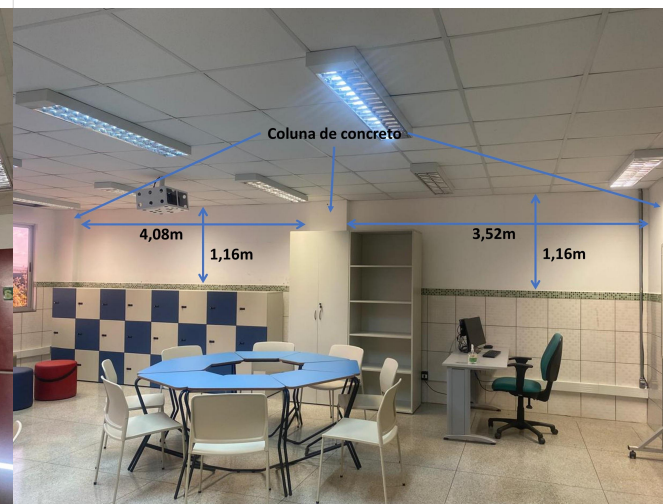

Porta

Corredor

Parede Interna

Porta: 190cm (largura) x 200cm (altura)

Corredor: 618cm (largura) / 330cm (Altura)
Porta: 190cm (largura) x 200cm (altura).
Janela: 200cm (largura) / 100cm (Altura)

Parede Interna: 618cm (largura) / 240cm (Altura)
Janelas: 200cm (largura) / 060cm (Altura)

Porta

Parede Interna

Porta

Corredor

Parede Interna

Porta

abertura de vidro 70⁵ cm altura e
14 cm de largura

2.10 mc de altura 90cm largura

Corredor

7,30 m de largura por 85 cm de altura

Parede Interna

2 m 53 cm de altura por 3 m e 70
cm de largura

Porta

Corredor

Parede Interna

Porta

Corredor

Parede Interna

Porta

Corredor

Parede Interna

Porta	Corredor	Parede Interna	
<p data-bbox="241 178 521 199">Porta de entrada do INOVAPE</p> <p data-bbox="174 242 286 306">Está localizado ao final de um longo corredor, na lateral esquerda.</p> 			
	<p data-bbox="687 896 1276 925">Área externa da porta (esquerda). Altura (da parte branca em direção ao teto): 142 cm; comprimento total da área do corredor (até a próxima porta): 725 cm;</p>	<p data-bbox="1285 880 1691 925">Medidas da parede interna a ser plotada: Altura 272 cm (considerando os vãos livres, medida realizada abaixo da coluna até fiação aparente conforme fotos), comprimento 670 cm.</p>	