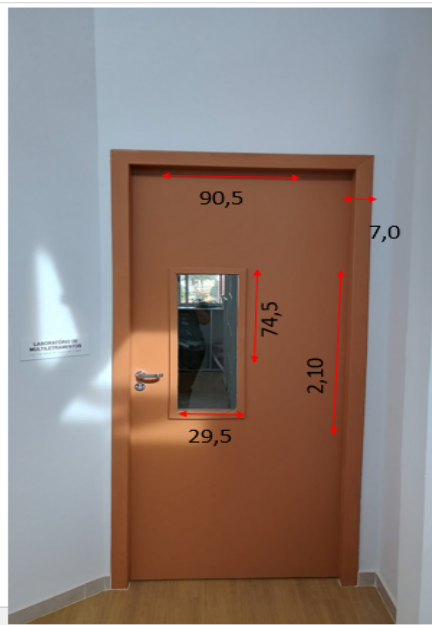

Porta

Corredor

Parede Interna

Porta: 190cm (largura) x 200cm (altura)

Corredor: 618cm (largura) / 330cm (Altura)
Porta: 190cm (largura) x 200cm (altura).
Janela: 200cm (largura) / 100cm (Altura)

Parede Interna: 618cm (largura) / 240cm (Altura)
Janelas: 200cm (largura) / 060cm (Altura)

Porta

Parede Interna

Porta

Corredor

Parede Interna

Porta

abertura de vidro 70⁵ cm altura e
14 cm de largura

2.10 mc de altura 90cm largura

Corredor

7,30 m de largura por 85 cm de altura

Parede Interna

2 m 53 cm de altura por 3 m e 70
cm de largura

Porta

Corredor

Parede Interna

Porta

Corredor

Parede Interna

Porta

Corredor

Parede Interna

Porta	Corredor	Parede Interna	
<p data-bbox="241 178 521 199">Porta de entrada do INOVAPE</p> <p data-bbox="174 242 286 306">Está localizado ao final de um longo corredor, na lateral esquerda.</p> 			
	<p data-bbox="687 896 1276 925">Área externa da porta (esquerda). Altura (da parte branca em direção ao teto): 142 cm; comprimento total da área do corredor (até a próxima porta): 725 cm;</p>	<p data-bbox="1285 880 1691 925">Medidas da parede interna a ser plotada: Altura 272 cm (considerando os vãos livres, medida realizada abaixo da coluna até fiação aparente conforme fotos), comprimento 670 cm.</p>	