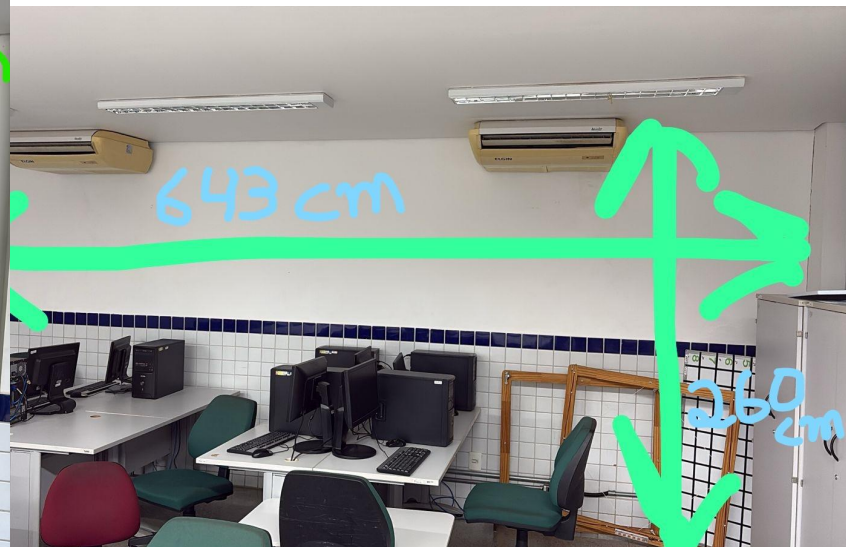

Porta

Corredor

Parede Interna

Porta: 190cm (largura) x 200cm (altura)

Corredor: 618cm (largura) / 330cm (Altura)
Porta: 190cm (largura) x 200cm (altura).
Janela: 200cm (largura) / 100cm (Altura)

Parede Interna: 618cm (largura) / 240cm (Altura)
Janelas: 200cm (largura) / 060cm (Altura)

Porta

Parede Interna

Porta

Corredor

Parede Interna

Porta

abertura de vidro 70⁵ cm altura e
14 cm de largura

2.10 mc de altura 90cm largura

Corredor

Parede Interna

Porta

Corredor

Parede Interna

Porta	Corredor	Parede Interna	
<p data-bbox="241 178 521 199">Porta de entrada do INOVAPE</p> <p data-bbox="174 242 286 306">Está localizado ao final de um longo corredor, na lateral esquerda.</p> 			
	<p data-bbox="687 896 1276 925">Área externa da porta (esquerda). Altura (da parte branca em direção ao teto): 142 cm; comprimento total da área do corredor (até a próxima porta): 725 cm;</p>	<p data-bbox="1285 880 1691 925">Medidas da parede interna a ser plotada: Altura 272 cm (considerando os vãos livres, medida realizada abaixo da coluna até fiação aparente conforme fotos), comprimento 670 cm.</p>	