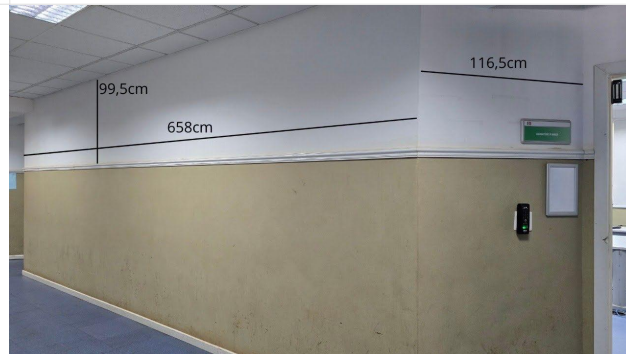

Porta

Corredor

Parede Interna

Porta: 190cm (largura) x 200cm (altura)

Corredor: 618cm (largura) / 330cm (Altura)
Porta: 190cm (largura) x 200cm (altura).
Janela: 200cm (largura) / 100cm (Altura)

Parede Interna: 618cm (largura) / 240cm (Altura)
Janelas: 200cm (largura) / 060cm (Altura)

Porta

Parede Interna

Porta

Corredor

Parede Interna

Porta

abertura de vidro 70⁵ cm altura e
14 cm de largura

2.10 mc de altura 90cm largura

Corredor

7,30 m de largura por 85 cm de altura

Parede Interna

2 m 53 cm de altura por 3 m e 70
cm de largura

Porta

Corredor

Parede Interna

Porta

Corredor

Parede Interna

Porta

Corredor

Parede Interna

Porta	Corredor	Parede Interna	
<p data-bbox="241 178 521 199">Porta de entrada do INOVAPE</p> <p data-bbox="174 242 286 306">Está localizado ao final de um longo corredor, na lateral esquerda.</p> 			
	<p data-bbox="687 896 1276 925">Área externa da porta (esquerda). Altura (da parte branca em direção ao teto): 142 cm; comprimento total da área do corredor (até a próxima porta): 725 cm;</p>	<p data-bbox="1285 880 1691 925">Medidas da parede interna a ser plotada: Altura 272 cm (considerando os vãos livres, medida realizada abaixo da coluna até fiação aparente conforme fotos), comprimento 670 cm.</p>	