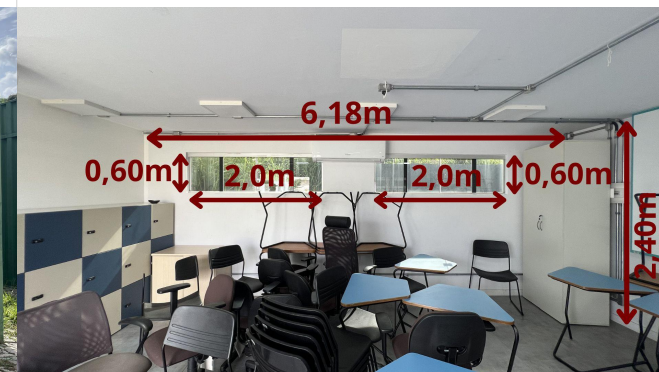

Porta

Corredor

Parede Interna

Porta: 190cm (largura) x 200cm (altura)

Corredor: 618cm (largura) / 330cm (Altura)
Porta: 190cm (largura) x 200cm (altura).
Janela: 200cm (largura) / 100cm (Altura)

Parede Interna: 618cm (largura) / 240cm (Altura)
Janelas: 200cm (largura) / 060cm (Altura)

Porta

Parede Interna

Porta

Corredor

Parede Interna

Porta

abertura de vidro 70⁵ cm altura e
14 cm de largura

2.10 mc de altura 90cm largura

Corredor

7,30 m de largura por 85 cm de altura

Parede Interna

2 m 53 cm de altura por 3 m e 70
cm de largura

Porta

Corredor

Parede Interna

Porta

Corredor

Parede Interna

Porta

Corredor

Parede Interna

Porta	Corredor	Parede Interna	
<p data-bbox="241 178 521 199">Porta de entrada do INOVAPE</p> <p data-bbox="174 242 286 306">Está localizado ao final de um longo corredor, na lateral esquerda.</p> 			
	<p data-bbox="687 896 1276 925">Área externa da porta (esquerda). Altura (da parte branca em direção ao teto): 142 cm; comprimento total da área do corredor (até a próxima porta): 725 cm;</p>	<p data-bbox="1285 880 1691 925">Medidas da parede interna a ser plotada: Altura 272 cm (considerando os vãos livres, medida realizada abaixo da coluna até fiação aparente conforme fotos), comprimento 670 cm.</p>	